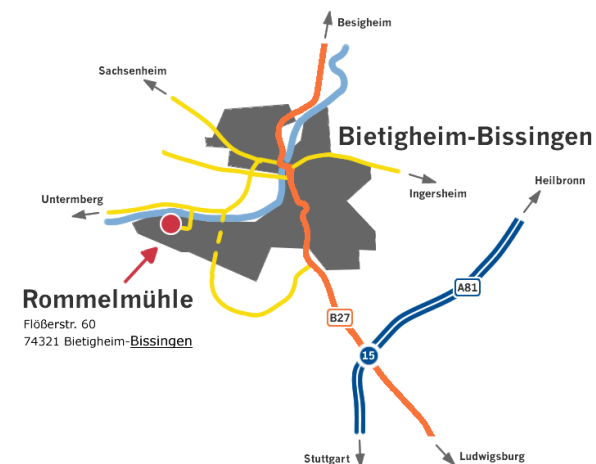

Kreisverband Ludwigsburg

E I N L A D U N G

zur Diskussionsveranstaltung über

Stuttgart 21

am

Mittwoch, 23.11.2011

Beginn um

19.00 Uhr

in der

Rommelmühle,
Bietigheim-Bissingen

mit

Wolfgang Dietrich
Karl-Dieter Bodack

Am Sonntag, den 27.11.2011 stimmen die Bürgerinnen und Bürger von Baden-Württemberg über das Gesetz zum Ausstieg des Landes aus der Finanzierungsvereinbarung zum Bahnprojekt Stuttgart 21 ab. Diese Abstimmung ist die große Chance, um den Konflikt zwischen Gegnern und Befürwortern des Projektes um das Für und Wider der Maßnahmen zu befrieden. Der SPD-Kreisverband Ludwigsburg möchte mit einer Diskussionsveranstaltung über das Projekt und die verschiedenen Sichtweisen darauf informieren und die Bürgerinnen und Bürger motivieren, an der Abstimmung teilzunehmen.

Hierzu laden wir Sie zu einer Diskussionsveranstaltung am **Mittwoch, 23.11.2011** in das **Nebenzimmer der Gaststätte Brauhaus in der Rommelmühle** (Flößerstraße 60, 74321 Bietigheim-Bissingen) ein. Beginn der Veranstaltung ist um **19.00 Uhr**.

Thorsten Majer
Kreisvorsitzender

Oliver Hartstang
Stellvertretender Kreisvorsitzender

Anfahrt Rommelmühle

Quelle: www.rommelmuehle.de

Kontakt

SPD-Landesverband Baden-Württemberg
Kreisverband Ludwigsburg
Wilhelmsplatz 10
70182 Stuttgart